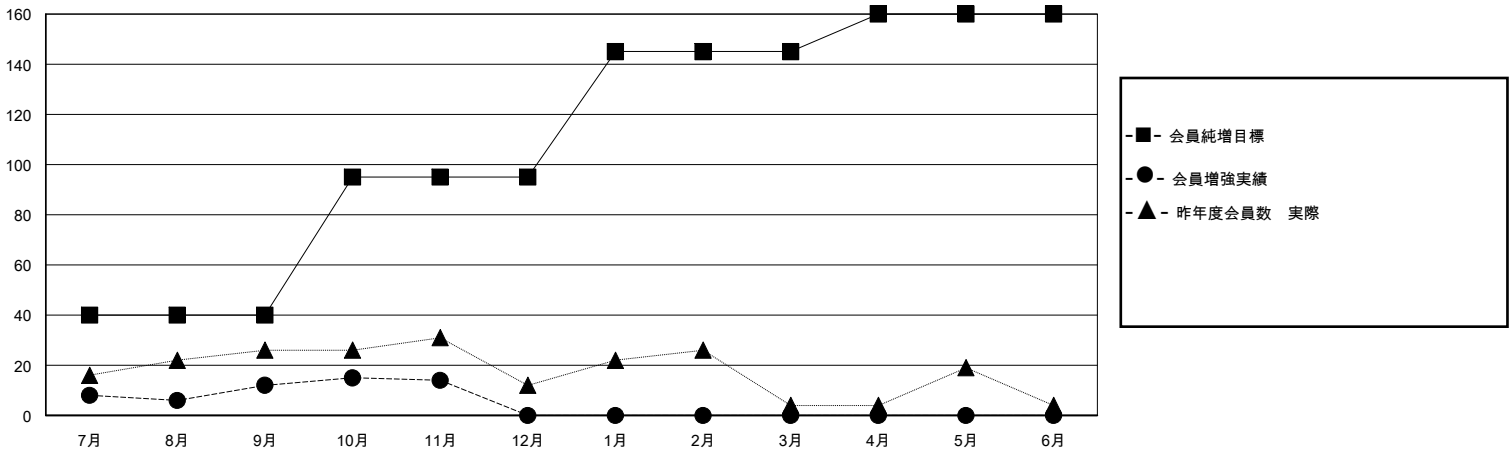

MONTHLY MEMBERSHIP PROGRESS REPORT

District 336 B

Results as of: 11/30/2024

GMT:

地域 JAPAN

GMT会則地域

クラブ				名			
結果：2024-2025				結果：2024-2025			
四半期	新クラブ目標	新クラブ	解散クラブ	四半期	会員純増目標	会員増強実績	退会者(転籍を含む)実際
7月/8月/9月	0	0	0	7月/8月/9月	40	68	53
10月/11月/12月	1	0	0	10月/11月/12月	55	17	12
1月/2月/3月	0	0	0	1月/2月/3月	50	0	0
4月/5月/6月	0	0	0	4月/5月/6月	15	0	0

新クラブ目標及び実績累計

会員目標及び実績累計

解散クラブ: 0	38 CLUBS OF 81 一名以上の新会員を登録	男女別
退会者	会員累計データを見るには、ここをクリック	男性 1,998 (83.60%)
物故会員 5		女性 392 (16.40%)
クラブ解散 0	世帯主/家族会員合計 0	
その他 56	国際会費半額の家族会員 0	
合計 61		